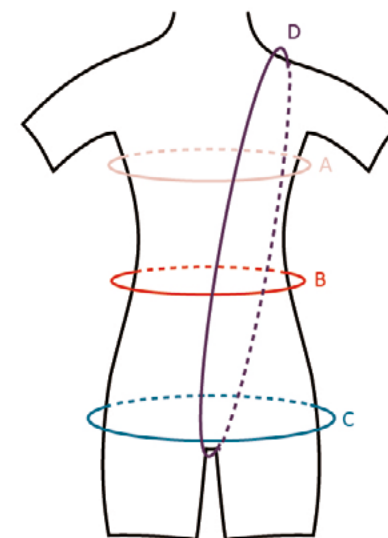

SIZE CHART GIRLS

TEXTILES

METRIC MEASUREMENT

SIZES	AGE 2/4	AGE 4/6	AGE 6/8	AGE 8/10	AGE 10/12	AGE 12/14
Height (Size)	90 - 105 cm	100 - 115 cm	110 - 125 cm	120 - 135 cm	130 - 145 cm	140 - 155 cm
WEIGHT:	10 - 15 kg	15 - 20 kg	17 - 27 kg	25 - 35 kg	30 - 40 kg	35 - 45 kg
A : Chest Width	50 - 55 cm	55 - 60 cm	60 - 65 cm	65 - 70 cm	70 - 75 cm	75 - 80 cm
B : Waist	45 - 50 cm	49 - 54 cm	50 - 55 cm	52 - 57 cm	53 - 58 cm	55 - 60 cm
C : Hips	50 - 55 cm	55 - 60 cm	60 - 65 cm	65 - 70 cm	72 - 78 cm	78 - 83 cm
D : Girth	80 - 90 cm	90 - 100 cm	100 - 110 cm	110 - 120 cm	115 - 125 cm	125 - 135 cm

METRIC MEASUREMENT in CM

SIZES	AGE 2/4	AGE 4/6	AGE 6/8	AGE 8/10	AGE 10/12	AGE 12/14
Height (Size)	3'1" - 3'5"	3'3" - 3'9"	3'7" - 4'1"	3'11" - 4'5"	4'3" - 4'9"	4'7" - 5'1"
WEIGHT:	22 - 33 lbs	33 - 44 lbs	37 - 59 lbs	55 - 77 lbs	66 - 88 lbs	77 - 99 lbs
A : Chest Width	19 - 21"	21 - 23"	23 - 25"	25 - 27"	27 - 29"	29 - 31"
B : Waist	18 - 20"	19 - 21"	20 - 22"	21 - 23"	21 - 23"	22 - 24"
C : Hips	20 - 22"	22 - 24"	24 - 26"	26 - 28"	29 - 31"	31 - 33"
D : Girth	31 - 35"	35 - 39"	39 - 43"	43 - 47"	45 - 49"	49 - 53"

SIZE CHART WOMEN

TEXTILES

METRIC MEASUREMENT

SIZES	XS	S	M	L	XL	XXL	XXXL
Height (Size)	150 - 165 cm	160 - 175 cm	165 - 175 cm	165 - 180 cm	165 - 180 cm	165 - 185 cm	170 - 190 cm
WEIGHT:	40 - 50 kg	45 - 55 kg	50 - 60 kg	60 - 70 kg	70 - 80 kg	80 - 90 kg	90 - 100 kg
A : Chest Width	80 - 85 cm	85 - 90 cm	90 - 95 cm	95 - 100 cm	100 - 105 cm	105 - 110 cm	110 - 115 cm
B : Waist	55 - 60 cm	60 - 65 cm	65 - 70 cm	70 - 75 cm	75 - 80 cm	80 - 85 cm	85 - 90 cm
C : Hips	82 - 88 cm	87 - 92 cm	92 - 97 cm	95 - 100 cm	100 - 105 cm	105 - 110 cm	110 - 115 cm
D : Girth	132 - 140 cm	140 - 148 cm	148 - 156 cm	155 - 164 cm	164 - 172 cm	168 - 176 cm	175 - 180 cm